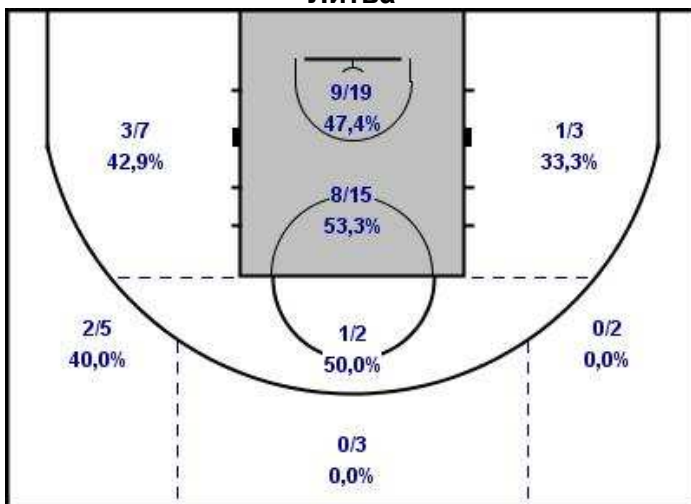

Shot chart

67 - 64

(23-21, 19-18, 14-11, 11-14)

Литва

Беларусь

Литва

Беларусь