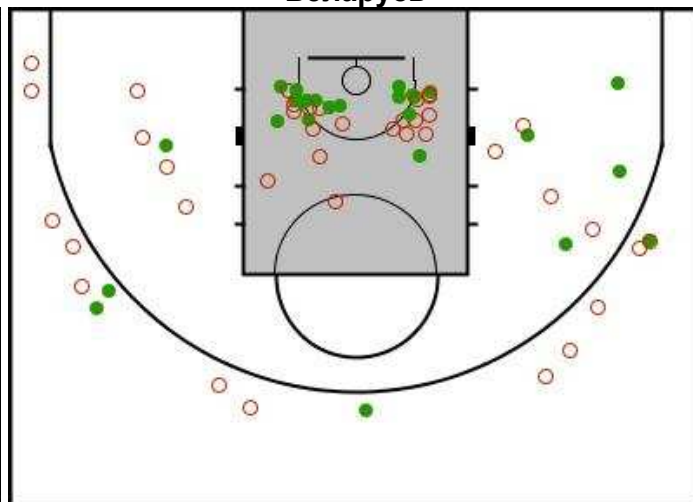

Shot chart

67 - 64

(23-21, 19-18, 14-11, 11-14)

Литва

Беларусь

Литва

Беларусь